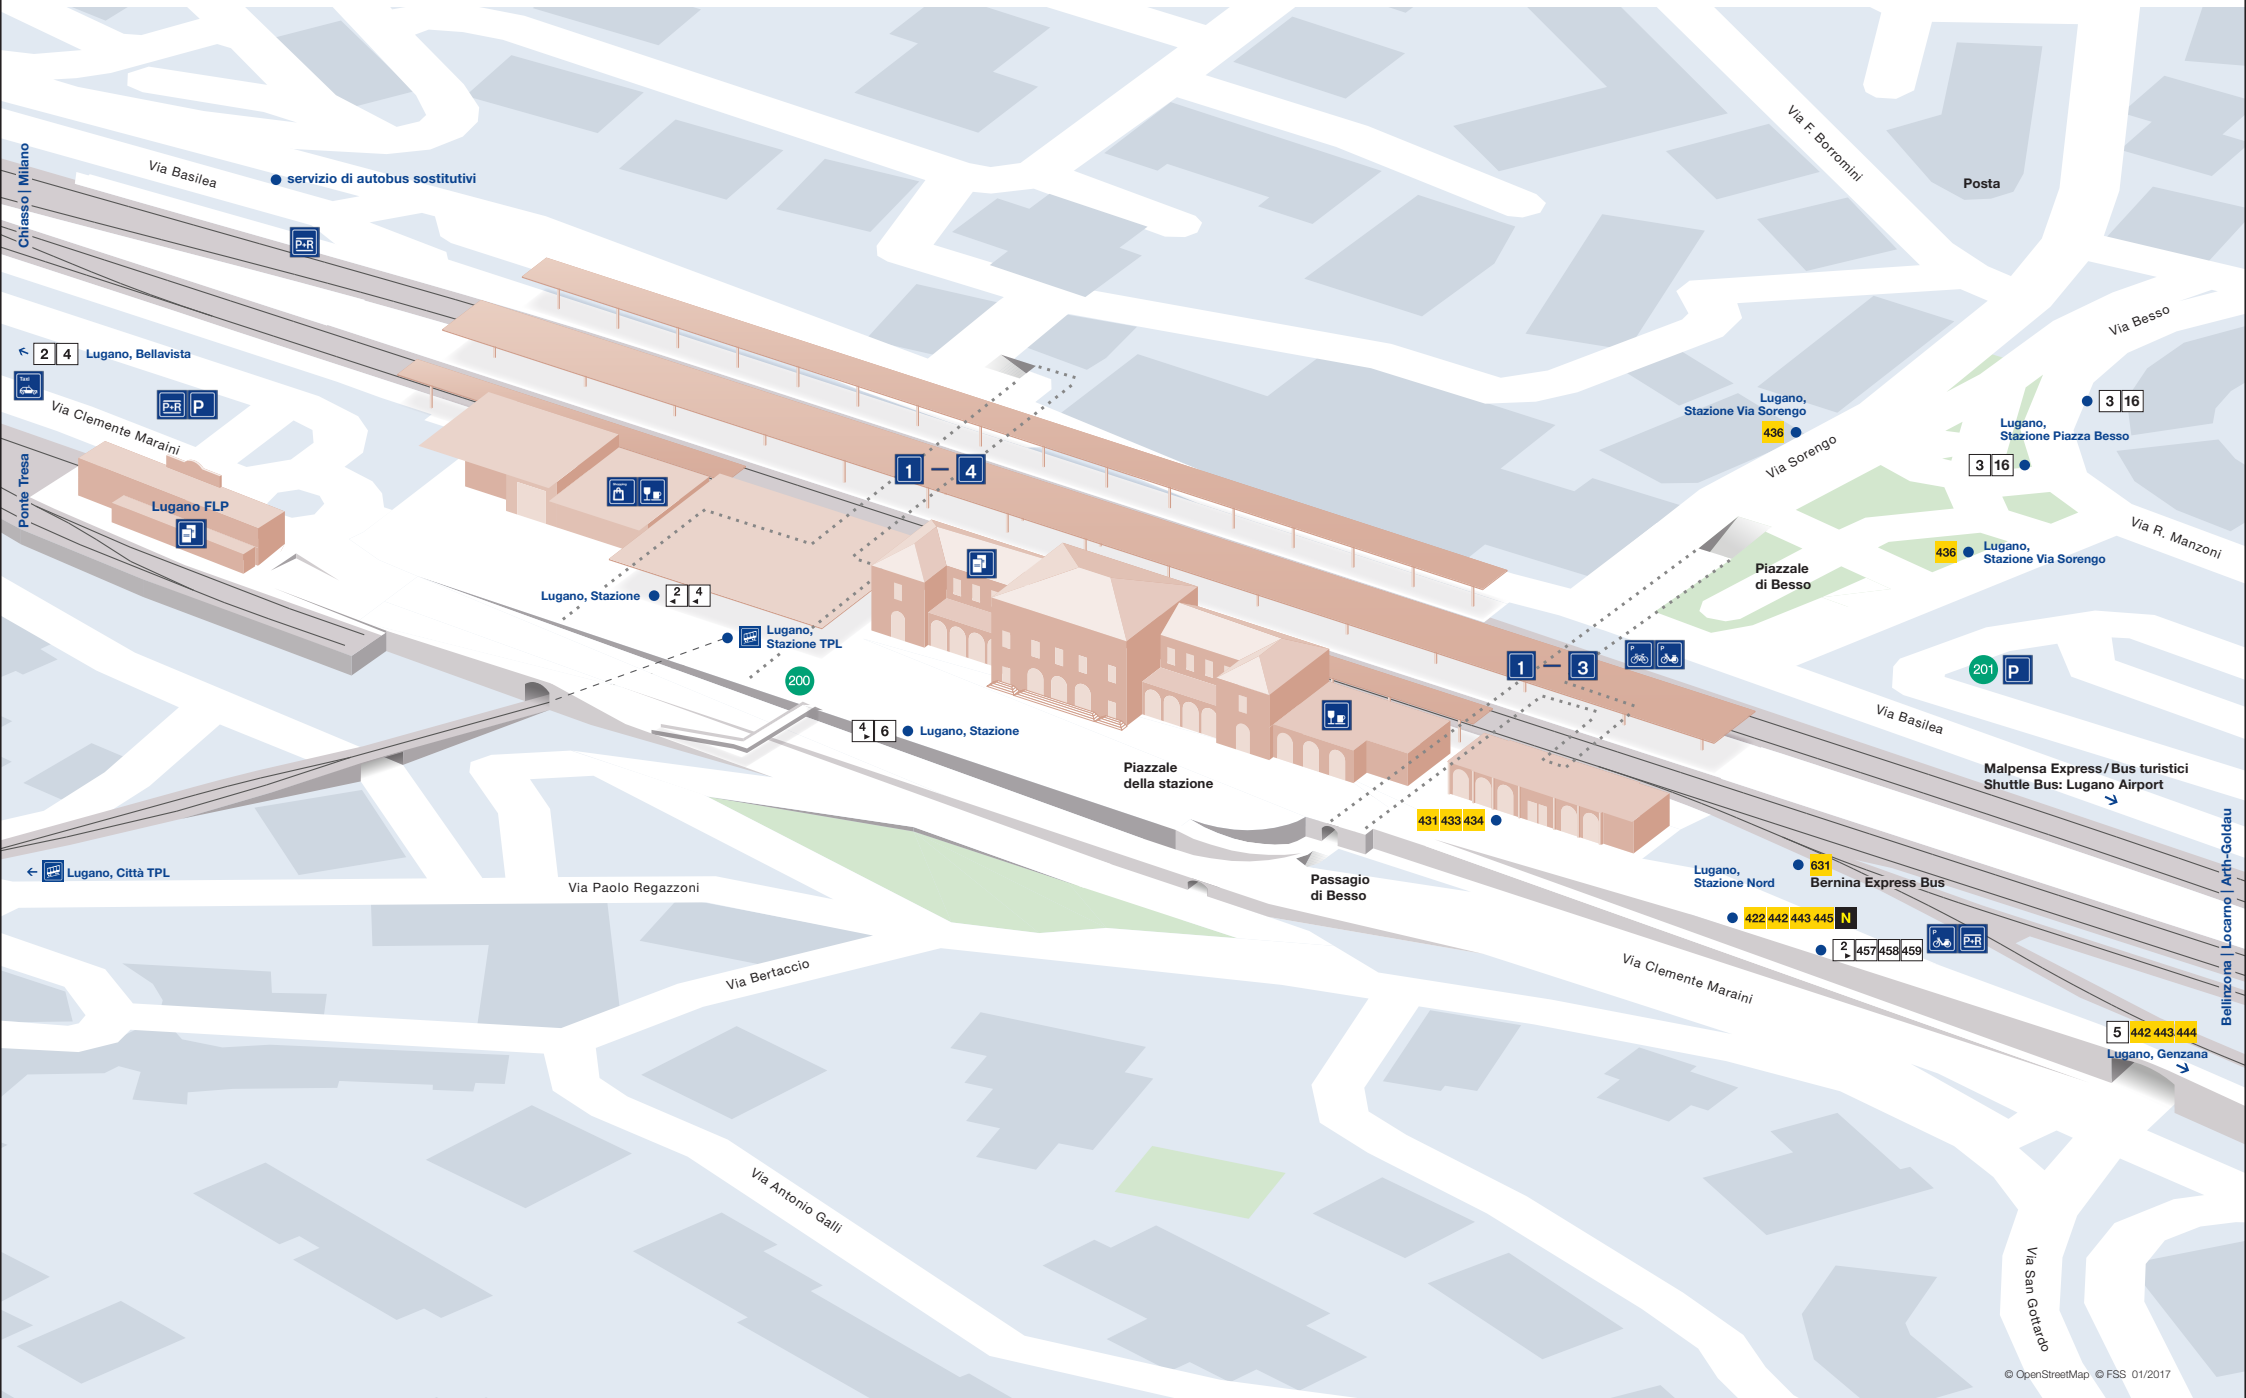

Piano interno della stazione di Lugano

Piano zona circostante della stazione di Lugano

Traffico pubblico

2	Paradiso — Loreto ◀ Lugano, Bellavista — Lugano, Stazione ▶ Lugano, Centro — Cassarate — Castagnola
3	Breganzona ◀ Lugano, Stazione Piazza Besso ▶ Lugano, Centro — Cassarate — Viganello — Cornaredo
4	Lugano Centro — Loreto ◀ Lugano, Bellavista — Lugano, Stazione ▶ Ospedale Civico — Cornaredo — Centro Studi — Canobbio
5	Lamone Cadempino — Vezia — Crocifisso — Massagno ◀ Lugano, Genzana ▶ Lugano, Centro — Viganello
6	Lugano, Stazione ▶ Molino Nuovo — Università — Cornaredo
16	Lugano, Stazione Piazza Besso ▶ Cortivallo — Muzzano — Breganzona — Vergio ◀ Lugano, Stazione Piazza Besso
422	Cademario ◀ Lugano, Stazione Nord ▶ Bioggio — Lugano, Via S.Balestra
431	Lugano, Stazione Nord ▶ Bissone
433	Lugano, Stazione Nord ▶ Agnuzzo
434	Lugano, Stazione Nord ▶ Carona
436	Agra — Sorengo ◀ Lugano, Stazione Via Sorengo ▶ Lugano, Via S.Balestra
442	Tesserete — Cureglia ◀ Lugano, Stazione Nord — Lugano, Genzana
443	Comano — Porza ◀ Lugano, Stazione Nord — Lugano, Genzana
444	Torricella — Lamone ◀ Lugano, Genzana ▶ Lugano, Via S.Balestra
445	Lamone ◀ Lugano, Stazione Nord ▶ Lugano, Via S.Balestra
457	Lugano, Via S.Balestra ◀ Lugano, Stazione Nord ▶ Cannobbio, Centro Studi — Canobbio, Stazione

458	Lugano, Via S.Balestra ◀ Lugano, Stazione Nord ▶ Canobbio, Stazione — Tesserete, Stazione
459	Lugano, Via S.Balestra ◀ Lugano, Stazione Nord ▶ Lugano, Via S.Balestra — Sovinco, Stazione ARL — Villa Luganese
631	St. Moritz ◀ Lugano, Stazione Nord ▶ Lugano, Via S.Balestra
Malpensa Express	Malpensa Express: Lugano, Stazione ▶ Milano, Malpensa
Shuttle Bus	Shuttle Bus: Lugano, Stazione ▶ Lugano Airport
Bernina Express Bus	Bernina Express Bus: Lugano, Stazione Nord ▶ Tirano
TPL	Lugano, Stazione TPL — Lugano Città TPL
N	Capriasca Night Express
N	Collina d'Oro Night Express