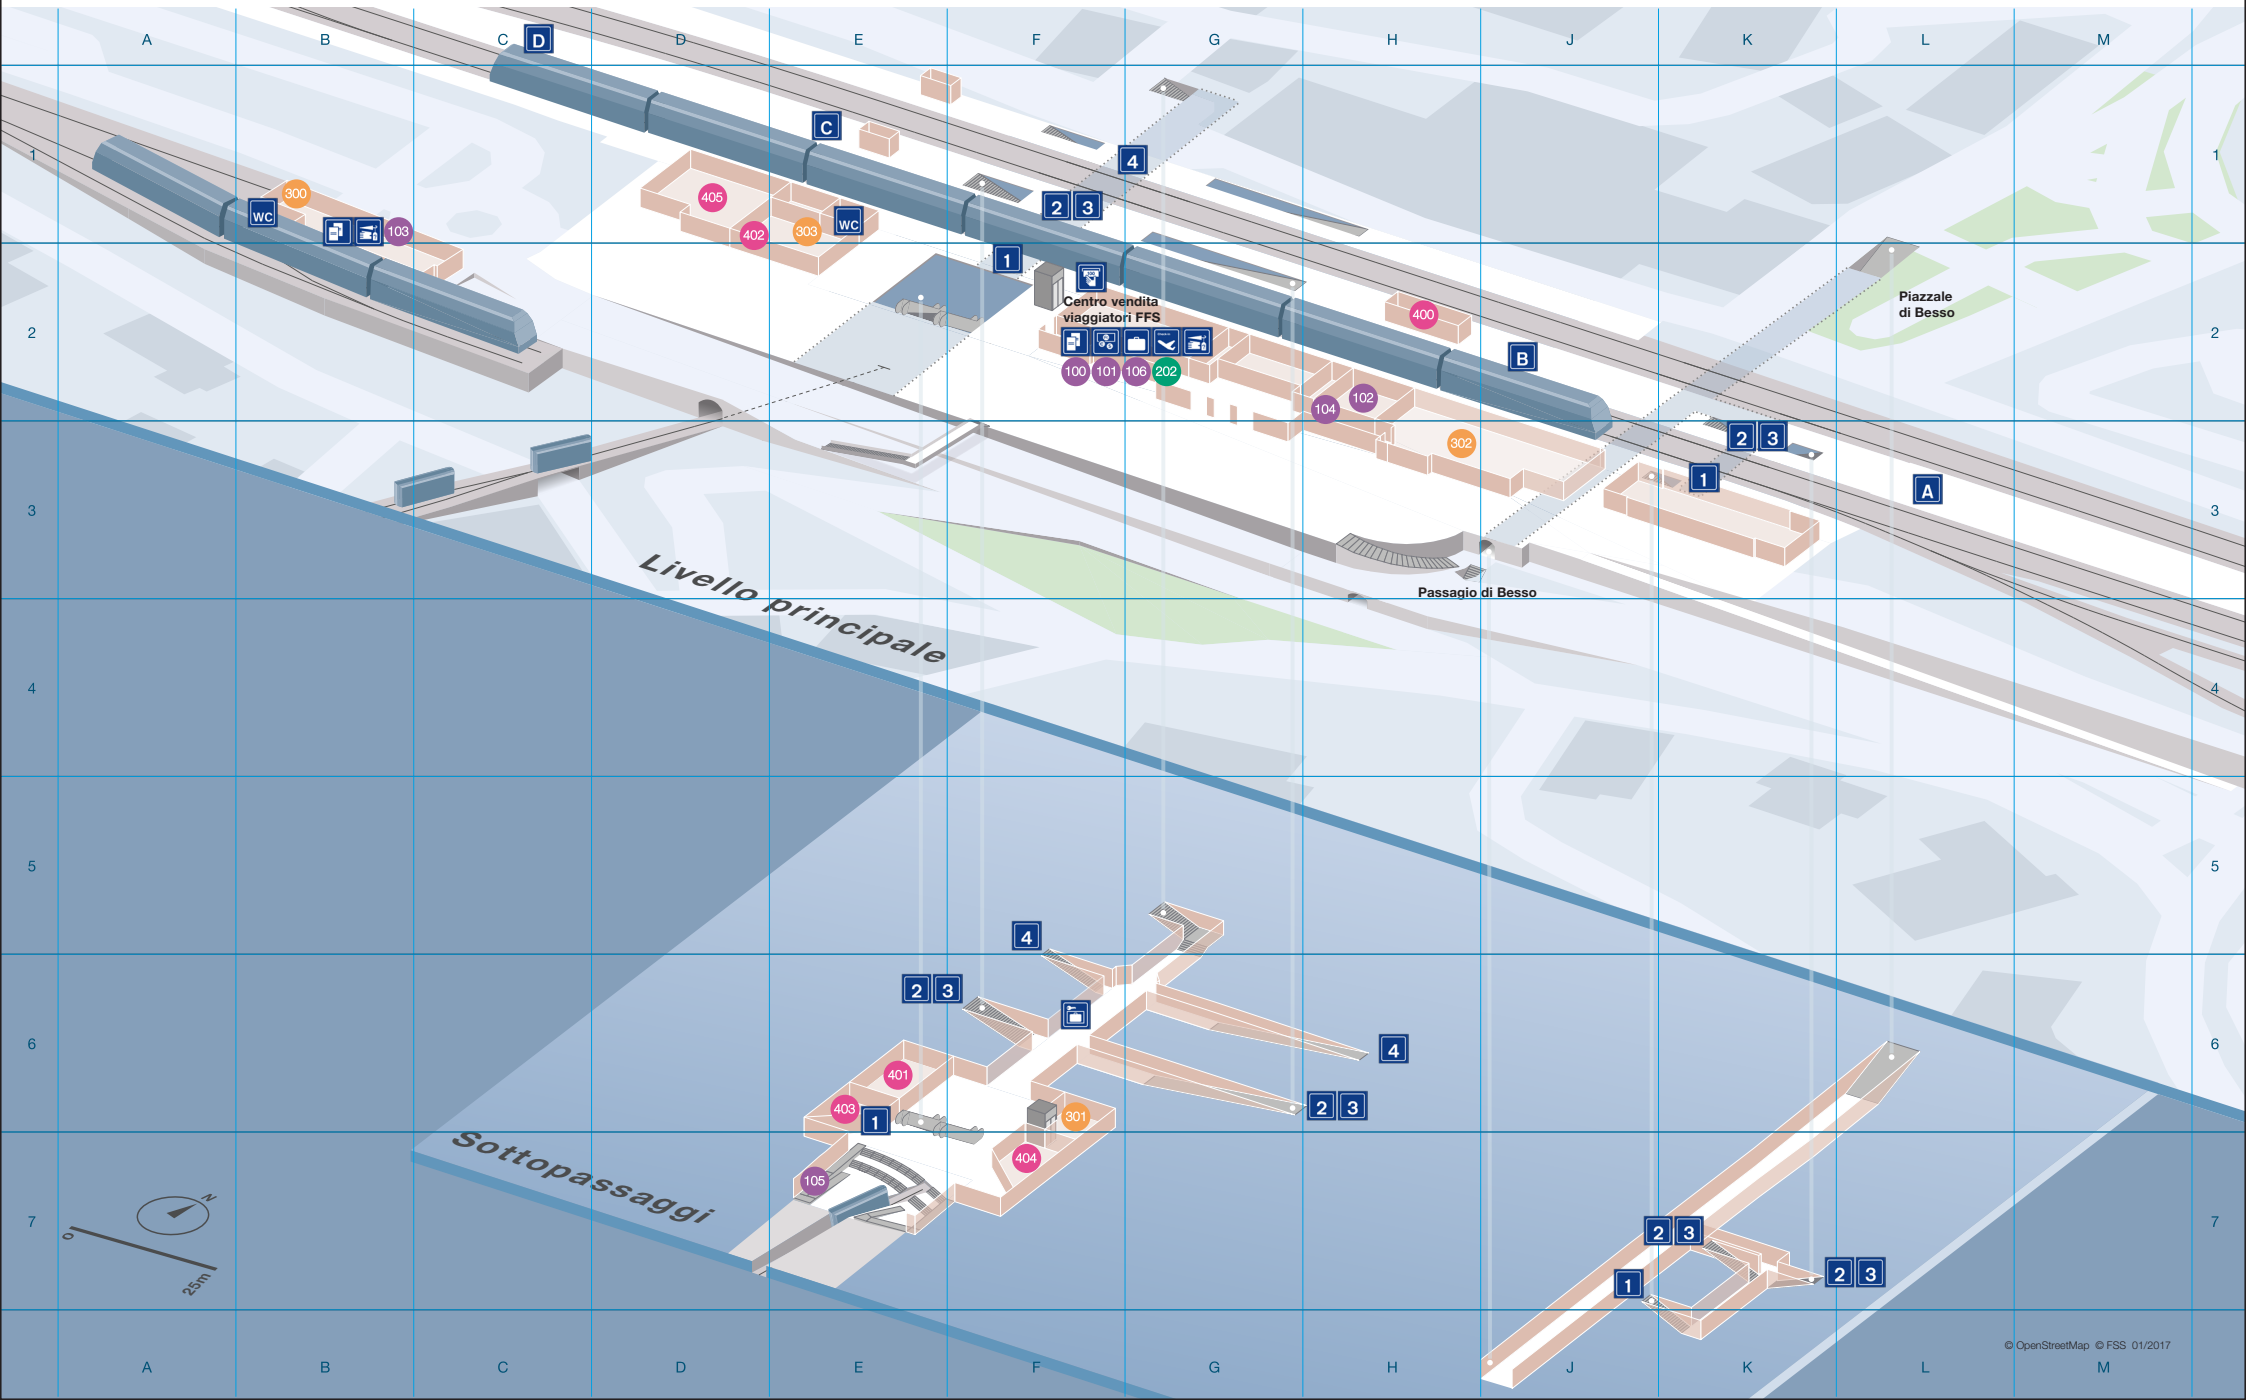

Piano interno della stazione di Lugano

Piano zona circostante della stazione di Lugano

Traffico pubblico

2	Paradiso — Loreto ◀ Lugano, Bellavista — Lugano, Stazione ▶ Lugano, Centro — Cassarate — Castagnola
3	Breganzona ◀ Lugano, Stazione Piazza Besso ▶ Lugano, Centro — Cassarate — Viganello — Cornaredo
4	Lugano Centro — Loreto ◀ Lugano, Bellavista — Lugano, Stazione ▶ Ospedale Civico — Cornaredo — Centro Studi — Canobbio
5	Lamone Cadempino — Vezia — Crocifisso — Massagno ◀ Lugano, Genzana ▶ Lugano, Centro — Viganello
6	Lugano, Stazione ▶ Molino Nuovo — Università — Cornaredo
16	Lugano, Stazione Piazza Besso ▶ Cortivallo — Muzzano — Breganzona — Vergio ◀ Lugano, Stazione Piazza Besso
422	Cademario ◀ Lugano, Stazione Nord ▶ Bioggio — Lugano, Via S.Balestra
431	Lugano, Stazione Nord ▶ Bissone
433	Lugano, Stazione Nord ▶ Agnuzzo
434	Lugano, Stazione Nord ▶ Carona
436	Agra — Sorengo ◀ Lugano, Stazione Via Sorengo ▶ Lugano, Via S.Balestra
442	Tesserete — Cureglia ◀ Lugano, Stazione Nord — Lugano, Genzana
443	Comano — Porza ◀ Lugano, Stazione Nord — Lugano, Genzana
444	Torricella — Lamone ◀ Lugano, Genzana ▶ Lugano, Via S.Balestra
445	Lamone ◀ Lugano, Stazione Nord ▶ Lugano, Via S.Balestra
457	Lugano, Via S.Balestra ◀ Lugano, Stazione Nord ▶ Cannobbio, Centro Studi — Canobbio, Stazione

458	Lugano, Via S.Balestra ◀ Lugano, Stazione Nord ▶ Canobbio, Stazione — Tesserete, Stazione
459	Lugano, Via S.Balestra ◀ Lugano, Stazione Nord ▶ Lugano, Via S.Balestra — Sovinco, Stazione ARL — Villa Luganese
631	St. Moritz ◀ Lugano, Stazione Nord ▶ Lugano, Via S.Balestra
Malpensa Express	Malpensa Express: Lugano, Stazione ▶ Milano, Malpensa
Shuttle Bus	Shuttle Bus: Lugano, Stazione ▶ Lugano Airport
Bernina Express Bus	Bernina Express Bus: Lugano, Stazione Nord ▶ Tirano
TPL	Lugano, Stazione TPL — Lugano Città TPL
N	Capriasca Night Express
N	Collina d'Oro Night Express